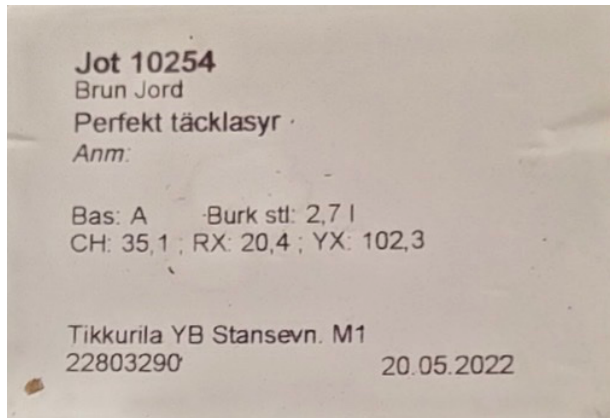

Landskronaveien Borettslag

FARGE PÅ REKKEHUSET:

FARGE RUNDT VINDUER:

MALINGSPRODUSENT: