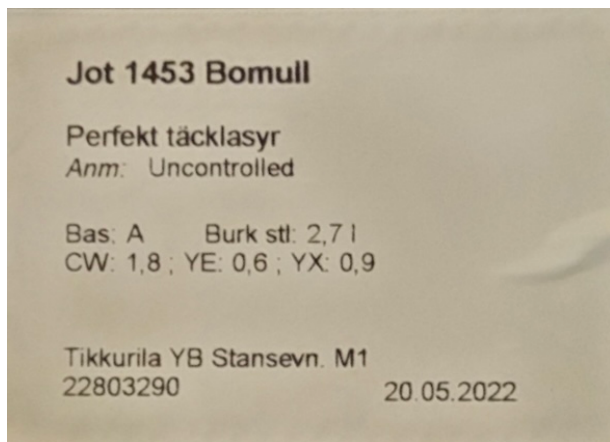

Landskronaveien Borettslag

FARGE PÅ REKKEHUSET:

FARGE RUNDT VINDUER:

MALINGSPRODUSENT: